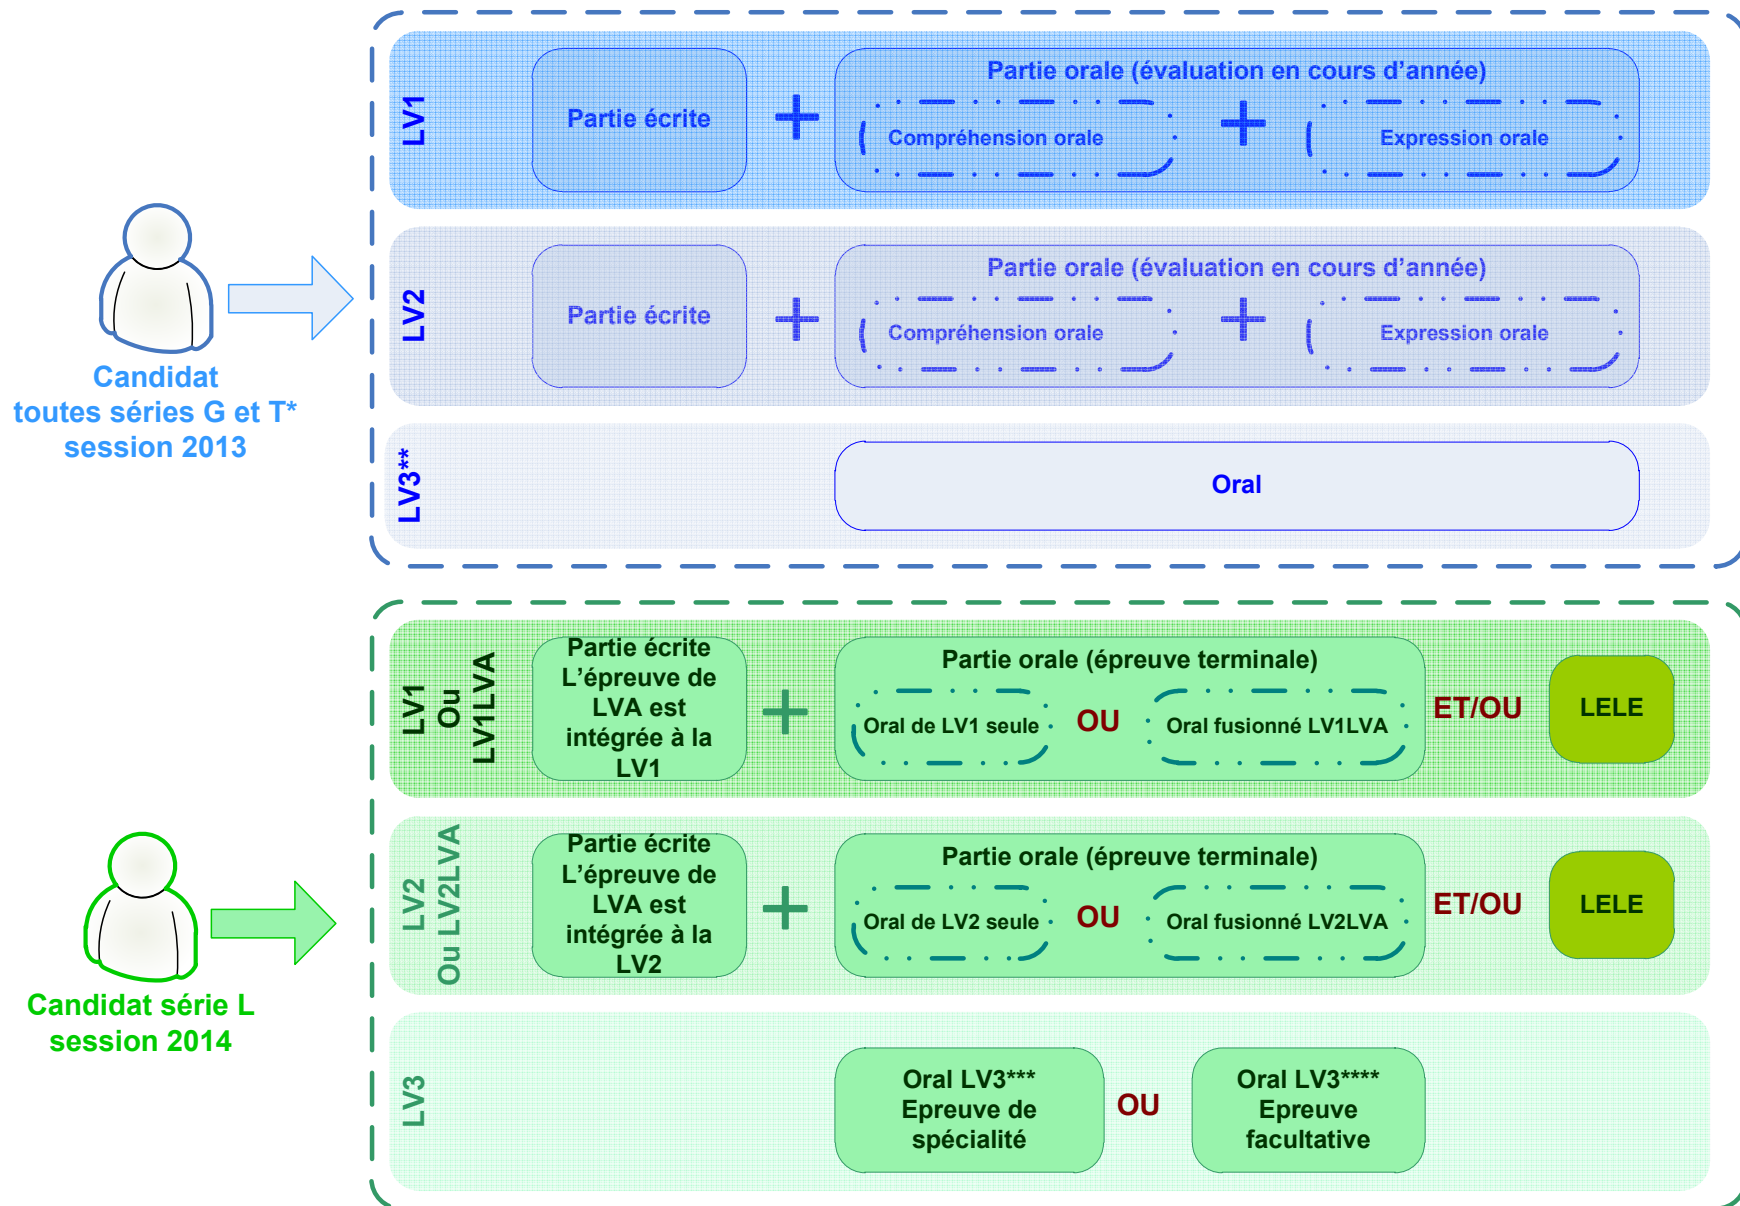

DSIPOSITIFS D'ÉVALUATION DES LANGUES VIVANTES AU BACCALAUREAT GENERAL ET TECHNOLOGIQUE

*ce dispositif concerne toutes les séries générales- ** la LV3 ne concerne que les séries générales- *** en série L le candidat a le choix, parmi les épreuves de spécialité, entre la langue vivante approfondie (LVA1 ou 2) et la LV3- ****en série L si le candidat choisit une LVA, il ne peut prendre la LV3 qu'en épreuve facultative.